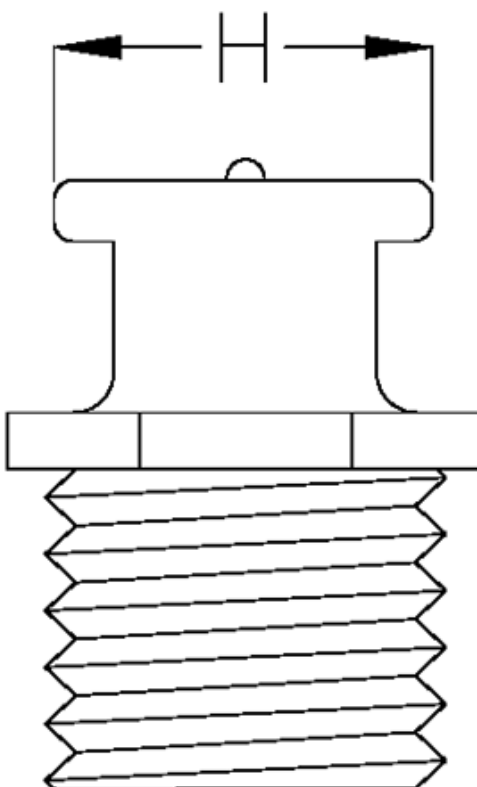

Varenummer: 5309312003  
Beskrivelse: KLEE Fladsmørenippel DIN 3404 Type M22  
Ø22mm, M10x1,5

## Mål

---

Gevind = M10x1,5

H = 22